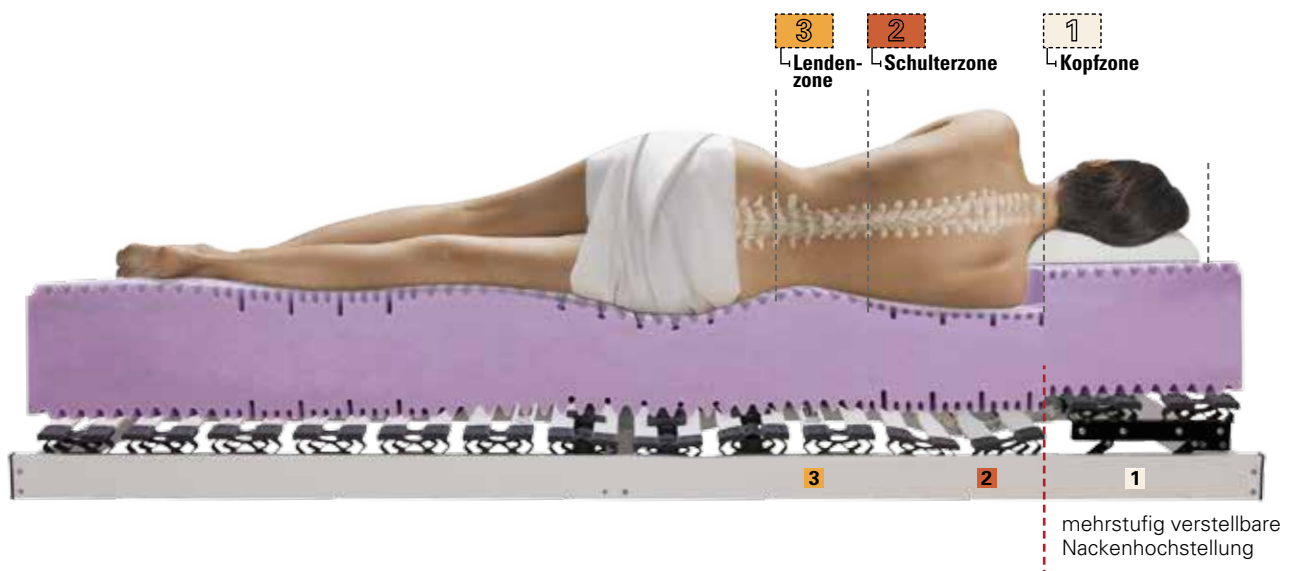

EXTRA DICK
ca. 27 cm

Aktive
Schulter-
komfortzone

Comfortmaster XXL TF

Hervorragende Körperkonturanpassung durch 7-Zonen-Tonnentaschenfederkern. Die offenporige Kaltschaumabdeckung mit ihrem 7-Zonen Wellenkonturschnitt unterstützt ideal, die gleichmäßige Druckverteilung über die gesamte Auflagefläche. Die Klimakanäle an der Kernoberfläche sorgen zusätzlich für einen schnelleren Abtransport überschüssiger Wärme und Feuchtigkeit. Bezug waschbar bis 60°C.

EXTRA DICK
ca. 27 cm

Bezug „Comfortmaster XXL“

Besonders anschmiegsames Doppeltuch mit flauschigem Griff, aus 67% Polyester und 33% Viskose, versteppt mit feuchtigkeitsregulierender Klimahohlfaser. Viskose besteht aus Cellulose - dem Hauptbestandteil pflanzlicher Zellen - und absorbiert im Vergleich zu Baumwolle wesentlich mehr Feuchtigkeit. Für ein trockenes Schlafklima und mehr Hygiene. Mit abnehmbarem 4-seitigem Zipp, waschbar bis 60°C, 4 haltbare Wendeschlaufen.

bis 60°C waschbar | flauschiger Griff | trockenes Schlafklima

Das perfekte **Schulter**system

Achten Sie auf Ihre Wirbelsäule!

Die Wirbelsäule ist die Stütze des Körpers und bietet Schutz für das empfindliche Rückenmark und die Nervenstränge. Sie ist auch der Ansatzpunkt für eine Vielzahl von Muskeln, Sehnen und Bändern.

Die natürliche Doppel-S-Form der Wirbelsäule ist die Voraussetzung für den aufrechten Gang des Menschen, aber gerade diese komplizierte Form macht sie auch so anfällig für Fehlfunktionen und Beschwerden.