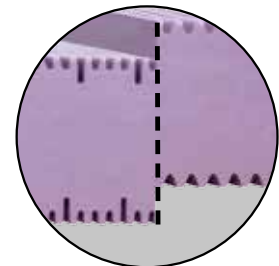

Aktive Schulterkomfortzone

- gezielte Entlastung im Nacken- und Schulterbereich
- perfekt individuell einstellbar
- hervorragende Stützung